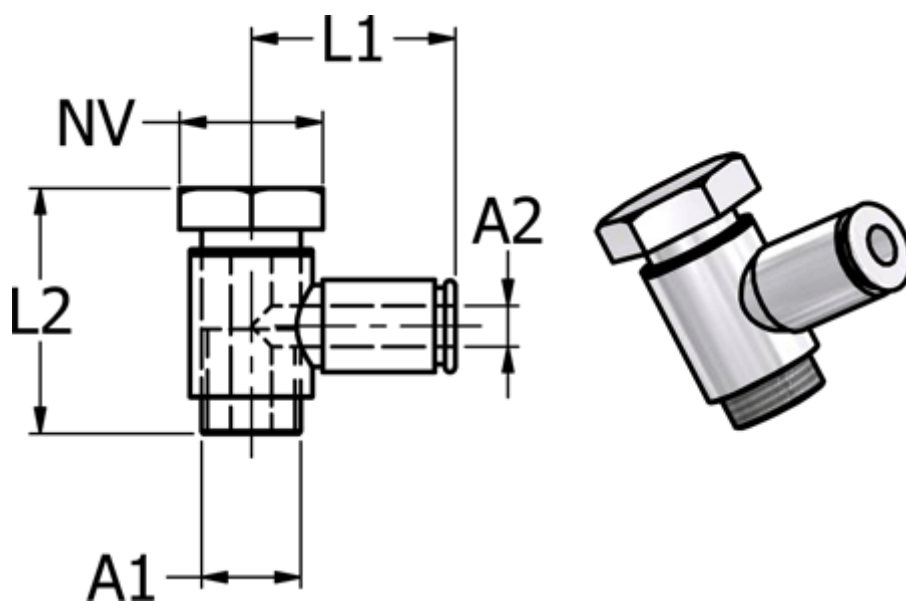

Varenummer: 5868630146

Beskrivelse: Metal Push-in fitting 863.014-6, Ø6 / G 1/4"
Banjovinkel med FPM O-ring

Mål

Gevind A1 = G 1/4"

L1 = 24

L2 = 33

NV = 17

Udvendig slangediameter A2 = 6